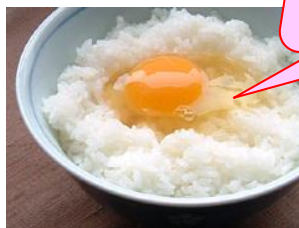

## とろろごはん

※山菜天ぷら食べ放題とドリンク飲み放題がついています

とろろ・麦ごはん・味噌汁・漬物

1,000円

朝日地区は  
味噌仕立て

数量限定

村上産、最高級たまご「野芳卵」

## 贅沢 たまごごはん

たまご・麦ごはん・味噌汁・漬物

※山菜天ぷら食べ放題とドリンク飲み放題がついています

800円

放し飼いの卵  
(株)オークリッチ  
野芳卵

笹川流れの「塩」でお召し上がりください お醤油もご用意しております  
こだわりの塩は、白いダイヤを使用しております

地元豆腐屋のスイーツです。